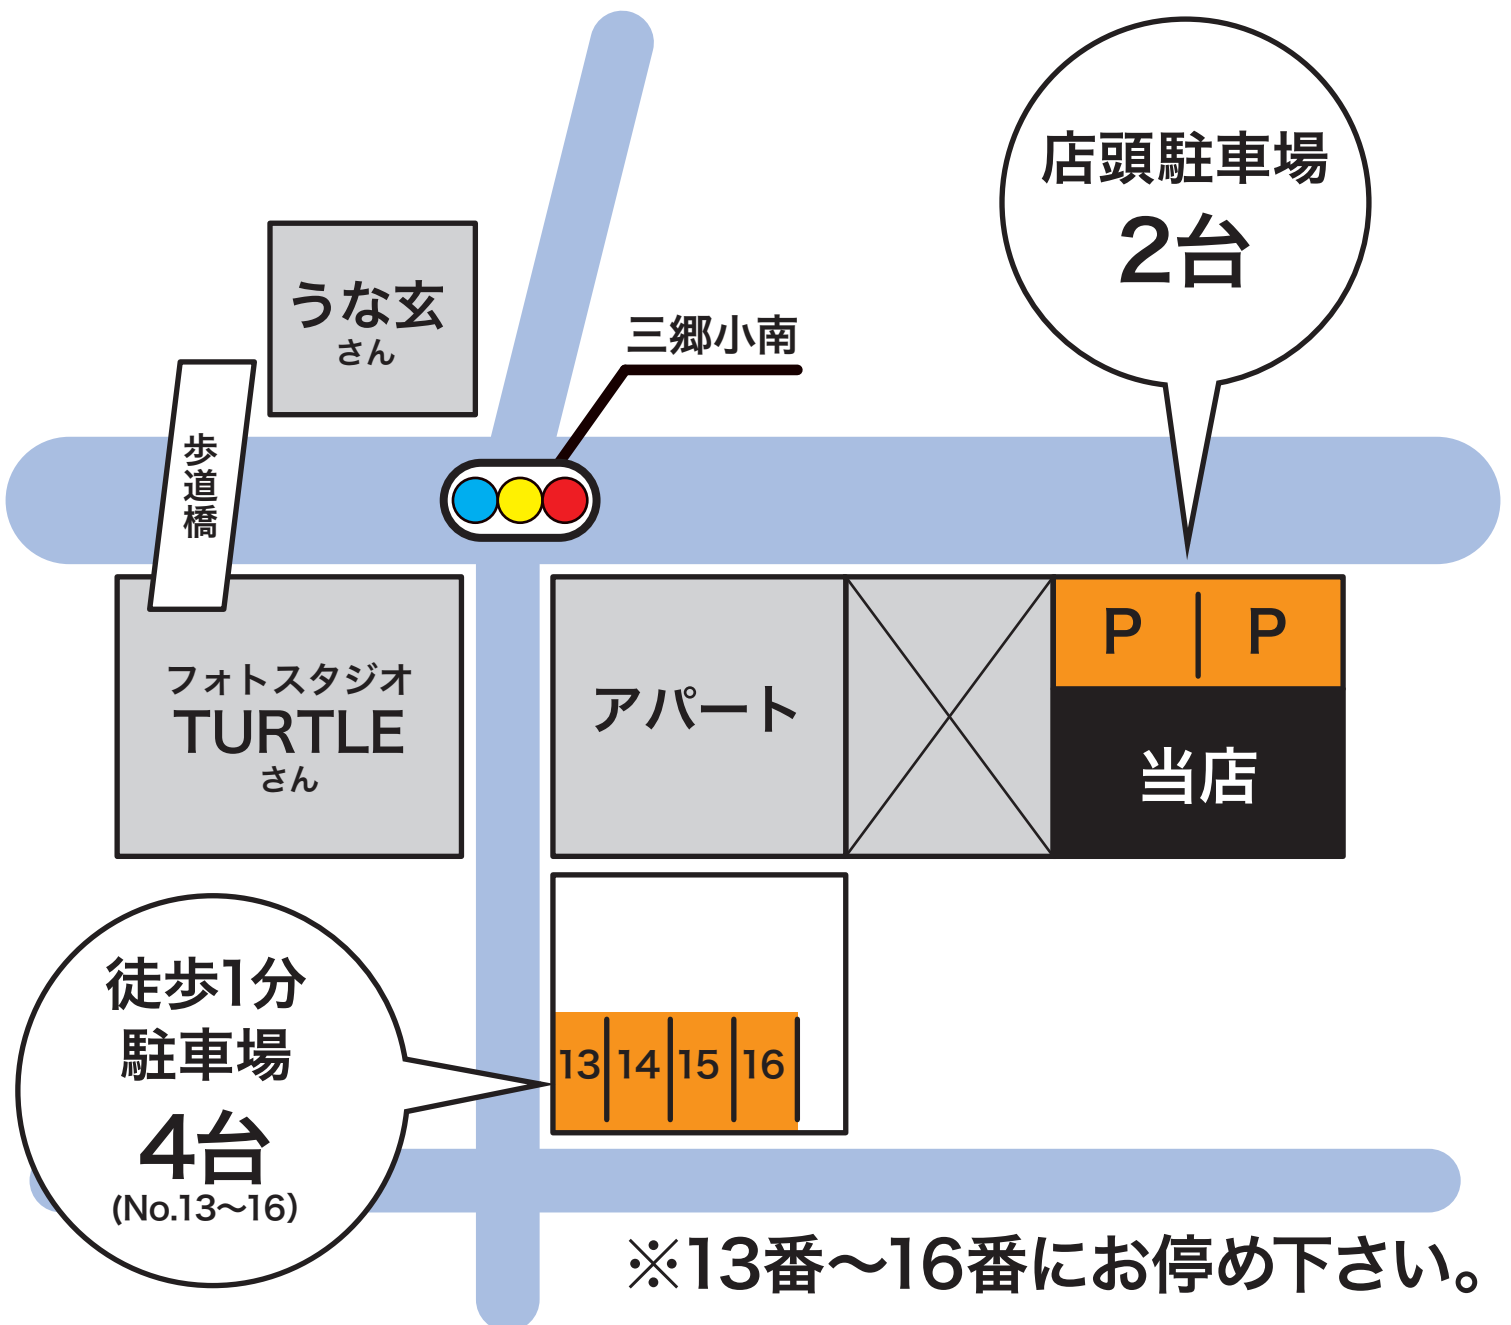

駐車場ののご案内

駐車場は店頭に2台、徒歩1分駐車場に4台分ご用意しています。
こちらをご利用ください。

※13番～16番にお停め下さい。